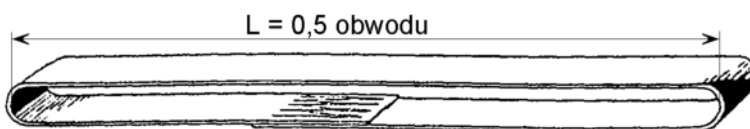

ZAWIESIA PASOWE BEZKOŃCOWE, typu BSL, jednowarstwowe

Kod	Kolor taśmy	Szerokość taśmy [mm]	DOR [T]
Tb005xxx	biały	25	0,50
Tb007xxx	wrzosowy	53	0,75
Tb010xxx	fioletowy	30,50	1,00
Tb015xxx	szary	53	1,50
Tb020xxx	zielony	60	2,00
Tb030xxx	żółty	75	3,00
Tb040xxx	szary	120	4,00