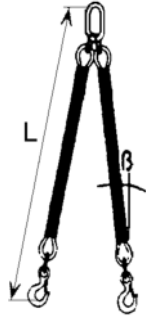

ZAWIESIA PASOWE HAKOWE, typu IRG

**ZAWIESIA
JEDNOCIĘGNOWE**

**ZAWIESIA
DWUCIĘGNOWE**

**ZAWIESIA
CZTEROCIĘGNOWE**

KOD	Kolor taśmy	DOR [T]	KOD	Kolor taśmy	DOR [T]	DOR [T]	DOR [T]	DOR [T]	KOD	Kolor taśmy	DOR [T]	DOR [T]	DOR [T]	DOR [T]
T1012xxx	fioletowy	1,25	T2020xxx	fioletowy			2,00		T4040xxx	fioletowy			4,00	
T1020xxx	zielony	2,00	T2040xxx	zielony			4,00		T4080xxx	zielony			8,00	
T1030xxx	żółty	3,00	T2060xxx	żółty			6,00		T4120xxx	żółty			12,00	
T1050xxx	czerwony	5,00	T2100xxx	czerwony			10,00		T4200xxx	czerwony			20,00	
T1080xxx	niebieski	8,00	T2160xxx	niebieski			16,00		T4320xxx	niebieski			32,00	

ZAWIESIA PASOWE, typu ZSS, jednowarstwowe

Kod	Kolor taśmy	Szerokość taśmy [mm]	DOR [T]
Tj005xxx	fioletowy	30,35,50	0,50
Tj007xxx	wrzosowy	53	0,75
Tj010xxx	zielony	60	1,00
Tj015xxx	żółty	75	1,50
Tj020xxx	szary	100	2,00
Tj025xxx	czerwony	150	2,50
Tj030xxx	brązowy	180	3,00
Tj040xxx	niebieski	240	4,00
Tj050xxx	pomarańczowy	300	5,00

ZAWIESIA PASOWE, typu ZBS, dwuwarstwowe

Kod	Kolor taśmy	Szerokość taśmy [mm]	DOR [T]
Tk005xxx	biały	25	0,50
Tk010xxx	fioletowy	30,43,50	1,00
Tk015xxx	szary	53	1,50
Tk020xxx	zielony	60	2,00
Tk030xxx	żółty	75	3,00
Tk040xxx	szary	120	4,00
Tk050xxx	czerwony	150	5,00
Tk060xxx	brązowy	180	6,00
Tk080xxx	niebieski	240	8,00
Tk100xxx	pomarańczowy	300	10,00

ZAWIESIA PASOWE, z uchwytami metalowymi, dwuwarstwowe

Kod Uchwyt	Kod Uchwyt	Kolor taśmy	Szerokość taśmy [mm]	DOR [T]
Tn010xxx	Tp010xxx	fioletowy	50	0,50
Tn012xxx	-	fioletowy	50	1,00
Tn020xxx	Tp020xxx	zielony	60	1,50
Tn030xxx	Tp030xxx	żółty	75	3,00
Tn040xxx	Tp040xxx	szary	120	4,00
Tn050xxx	Tp050xxx	czerwony	150	5,00
Tn060xxx	Tp060xxx	brązowy	180	6,00
Tn080xxx	Tp080xxx	niebieski	240	8,00
Tn100xxx	Tp100xxx	pomarańczowy	300	10,00