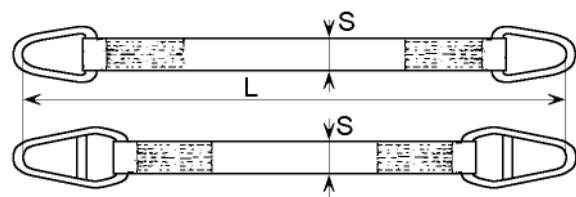

ZAWIESIA PASOWE, typu ZSS, jednowarstwowe

Kod	Kolor taśmy	Szerokość taśmy [mm]	DOR [T]
Tj005xxx	fioletowy	30,35,50	0,50
Tj007xxx	wrzosowy	53	0,75
Tj010xxx	zielony	60	1,00
Tj015xxx	żółty	75	1,50
Tj020xxx	szary	100	2,00
Tj025xxx	czerwony	150	2,50
Tj030xxx	brązowy	180	3,00
Tj040xxx	niebieski	240	4,00
Tj050xxx	pomarańczowy	300	5,00

ZAWIESIA PASOWE, typu ZBS, dwuwarstwowe

Kod	Kolor taśmy	Szerokość taśmy [mm]	DOR [T]
Tk005xxx	biały	25	0,50
Tk010xxx	fioletowy	30,43,50	1,00
Tk015xxx	szary	53	1,50
Tk020xxx	zielony	60	2,00
Tk030xxx	żółty	75	3,00
Tk040xxx	szary	120	4,00
Tk050xxx	czerwony	150	5,00
Tk060xxx	brązowy	180	6,00
Tk080xxx	niebieski	240	8,00
Tk100xxx	pomarańczowy	300	10,00

ZAWIESIA PASOWE, z uchwytami metalowymi, dwuwarstwowe

Kod Uchwyt	Kod Uchwyt	Kolor taśmy	Szerokość taśmy [mm]	DOR [T]
Tn010xxx	Tp010xxx	fioletowy	50	0,50
Tn012xxx	-	fioletowy	50	1,00
Tn020xxx	Tp020xxx	zielony	60	1,50
Tn030xxx	Tp030xxx	żółty	75	3,00
Tn040xxx	Tp040xxx	szary	120	4,00
Tn050xxx	Tp050xxx	czerwony	150	5,00
Tn060xxx	Tp060xxx	brązowy	180	6,00
Tn080xxx	Tp080xxx	niebieski	240	8,00
Tn100xxx	Tp100xxx	pomarańczowy	300	10,00