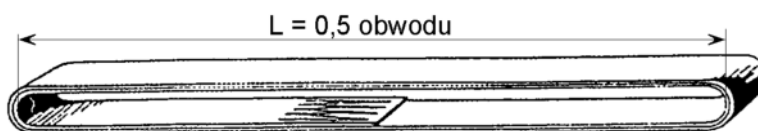

ZAWIESIA PASOWE BEZKOŃCOWE, typu BDL, dwuwarstwowe

Kod	Kolor taśmy	Szerokość taśmy [mm]	DOR [T]
Tc020xxx	fioletowy	35,50	2,00
Tc040xxx	zielony	60	4,00
Tc060xxx	żółty	75	6,00
Tc080xxx	szary	120	8,00
Tc100xxx	czerwony	150	10,00
Tc120xxx	brązowy	180	12,00

ZAWIESIA PASOWE WĘŻOWE

Współczynnik bezpieczeństwa 7:1

Kod	Kolor taśmy	DOR [T]
Tw010xxx	fioletowy	1,00
Tw020xxx	zielony	2,00
Tw030xxx	żółty	3,00
Tw040xxx	szary	4,00
Tw050xxx	czerwony	5,00
Tw060xxx	brązowy	6,00
Tw080xxx	niebieski	8,00
Tw100xxx		10,00
Tw120xxx		12,00
Tw150xxx		15,00
Tw200xxx		20,00
Tw250xxx		25,00
Tw300xxx		30,00