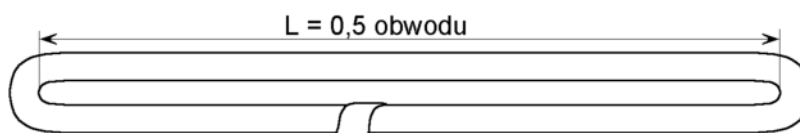

pasy transportowe zamknięte

PASY TRANSPORTOWE

Kod Pasy transportowe zamknięte	Kod Pasy transportowe z hakami	Kolor taśmy	Szerokość taśmy [mm]	DOR układ do opasania [daN]
Tr005xxx	Trh05xxx	pomarańczowy	25	500
Tr025xxx	Trh25xxx	pomarańczowy	35	2500
Tr048xxx	Trh48xxx	pomarańczowy	50	4800

pasy transportowe z hakami

CZĘŚCI ZAMIENNE DO PASÓW TRANSPORTOWYCH Z HAKAMI

Pas transportowy z hakami Trhxxxx składa się z PASA Z GRZECHOTKĄ i HAKIEM o długości 0,3 mb (kod Trg05, Trg25, Trg48) oraz PASA Z HAKIEM o różnych długościach (kod Trz05xxx, Trz25xxx, Trz48xxx).