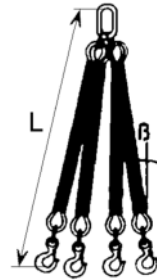

ZAWIESIA PASOWE HAKOWE, typu IRG

**ZAWIESIA
JEDNOCIĘGNOWE**

**ZAWIESIA
DWUCIĘGNOWE**

**ZAWIESIA
CZTEROCIĘGNOWE**

KOD	Kolor taśmy	DOR [T]	KOD	Kolor taśmy	DOR [T]	DOR [T]	DOR [T]	DOR [T]	KOD	Kolor taśmy	DOR [T]	DOR [T]	DOR [T]	DOR [T]
T1012xxx	fioletowy	1,25	T2020xxx	fioletowy			2,00		T4040xxx	fioletowy			4,00	
T1020xxx	zielony	2,00	T2040xxx	zielony			4,00		T4080xxx	zielony			8,00	
T1030xxx	żółty	3,00	T2060xxx	żółty			6,00		T4120xxx	żółty			12,00	
T1050xxx	czerwony	5,00	T2100xxx	czerwony			10,00		T4200xxx	czerwony			20,00	
T1080xxx	niebieski	8,00	T2160xxx	niebieski			16,00		T4320xxx	niebieski			32,00	

ZAWIESIA PASOWE, typu ZSS, jednowarstwowe

Kod	Kolor taśmy	Szerokość taśmy [mm]	DOR [T]
Tj005xxx	fioletowy	30,35,50	0,50
Tj007xxx	wrzosowy	53	0,75
Tj010xxx	zielony	60	1,00
Tj015xxx	żółty	75	1,50
Tj020xxx	szary	100	2,00
Tj025xxx	czerwony	150	2,50
Tj030xxx	brązowy	180	3,00
Tj040xxx	niebieski	240	4,00
Tj050xxx	pomarańczowy	300	5,00

ZAWIESIA PASOWE, typu ZBS, dwuwarstwowe

Kod	Kolor taśmy	Szerokość taśmy [mm]	DOR [T]
Tk005xxx	biały	25	0,50
Tk010xxx	fioletowy	30,43,50	1,00
Tk015xxx	szary	53	1,50
Tk020xxx	zielony	60	2,00
Tk030xxx	żółty	75	3,00
Tk040xxx	szary	120	4,00
Tk050xxx	czerwony	150	5,00
Tk060xxx	brązowy	180	6,00
Tk080xxx	niebieski	240	8,00
Tk100xxx	pomarańczowy	300	10,00

ZAWIESIA PASOWE, z uchwytami metalowymi, dwuwarstwowe

Kod Uchwyt	Kod Uchwyt	Kolor taśmy	Szerokość taśmy [mm]	DOR [T]
Tn010xxx	Tp010xxx	fioletowy	50	0,50
Tn012xxx	-	fioletowy	50	1,00
Tn020xxx	Tp020xxx	zielony	60	1,50
Tn030xxx	Tp030xxx	żółty	75	3,00
Tn040xxx	Tp040xxx	szary	120	4,00
Tn050xxx	Tp050xxx	czerwony	150	5,00
Tn060xxx	Tp060xxx	brązowy	180	6,00
Tn080xxx	Tp080xxx	niebieski	240	8,00
Tn100xxx	Tp100xxx	pomarańczowy	300	10,00